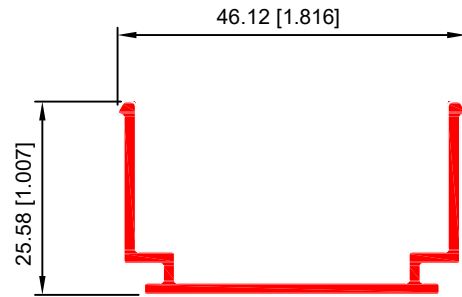

ENVESTA

EXTRUSION ALUMINIO

LINEA ARQUITECTONICA

40044
REFUERZO HORIZONTAL

REFUERZO VERTICAL
40045

BASICO HORIZONTAL
40046

MACHO VERTICAL
40047

HEMBRA VERTICAL
40048