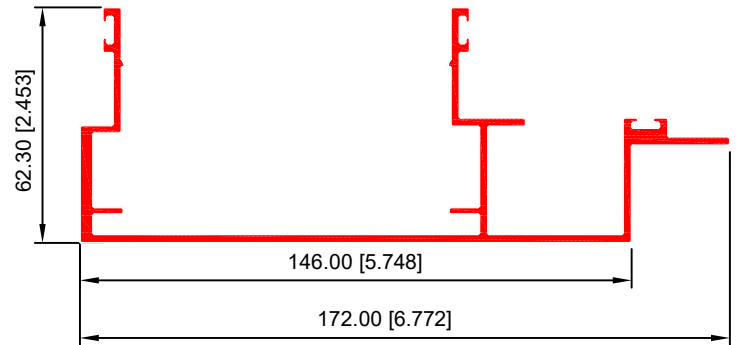

BÁSICO ABIERTO CON VENAS PARA PIJAS
40019

BÁSICO VERTICAL MACHO 5''
40021

SOPORTE
40023

BASICO VERTICAL HEMBRA
40024

BASICO VERTICAL MACHO
40025

BÁSICO HORIZONTAL MACHO CUBRE LOSA
40026

BÁSICO HORIZONTAL CON VENAS
40027

HEBRA VERTICAL 5''
40033

MACHO VERTICAL 5''
40034

MACHO ESQUINERO VERTICAL
40035

HEMBRA HORIZONTAL
40037

HEMBRA ESQUINERO VERTICAL
40036

MACHO HORIZONTAL
40038

GRAPA HORIZONTAL
40039

INTERMEDIO HORIZONTAL
40040