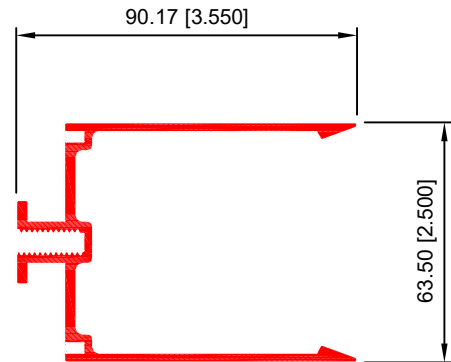

TAPA LARGA
40105

PERFIL PARA VIDRIO DOBLE
40106

BASICO 2 3/4 X 2 1/1
40107

BÁSICO HEMBRA VERTICAL
40117

BÁSICO MACHO VERTICAL
40118

BÁSICO HEMBRA HORIZONTAL
40119

BÁSICO MACHO HORIZONTAL
40120

TAPA BASICO
40123

BASICO
40124

BÁSICO CERRADO HORIZONTAL
40126

MULLION DE 3"
40127

TAPA EXTERIOR DE 3"
40128

BASICO ATORNILLABLE INTEGRAL
40136

BASICO ABIERTO INTEGRAL
40137

MULLION 2.5''
40138

TAPA EXTERIOR 2.5''
40139