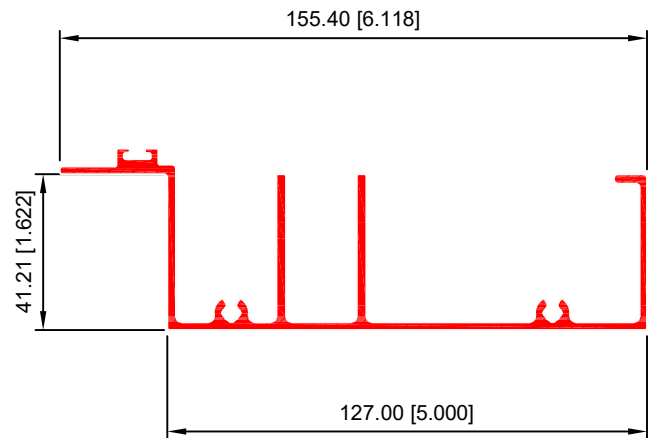

MACHO ESQUINERO VERTICAL
40035