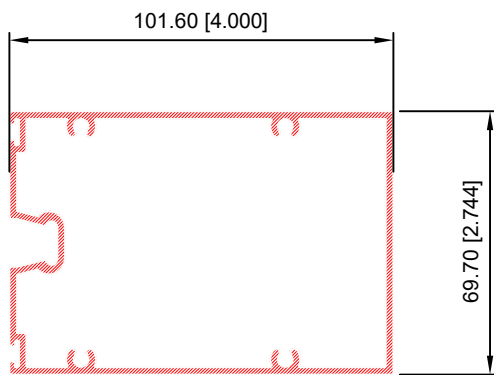

ENVESTA

EXTRUSION ALUMINIO

LINEA ARQUITECTONICA

40044
REFUERZO HORIZONTAL

REFUERZO VERTICAL
40045

BASICO HORIZONTAL
40046

MACHO VERTICAL
40047

HEMBRA VERTICAL
40048