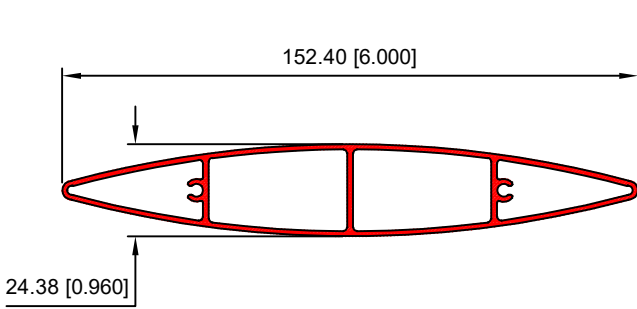

ESQUINERO MACHO DE 8''
40217

ESQUINERO HEMBRA DE 8''
40218

MACHO HORIZONTAL INCLINADO 5''
40285

HEMBRA HORIZONTAL INCLINADO 5''
40286

MULLION
40287

BASICO ATORNILLABLE DE 2X3
40289

TAPA MIC-03 DE 2"
40290

MULLION MIC-04 DE 2"
40291

PARTELUZ DE 6"
40292

BASICO DE 5.6"
40335

ALA DE AVION
40344

BASICO ABIERTO
40343

BASICO DOBLE VIDRIO
40352

BASICO ATORNILLABLE DE 4"
40358

40420-BASICO ABIERTO DE 4.82"

40361-PERFIL SECUNDARIO