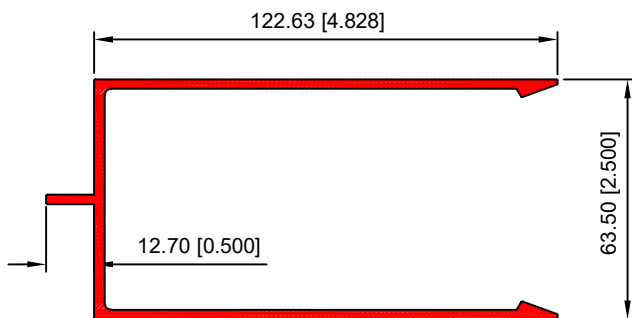

PARTELUZ DE 6"
40292

BASICO DE 5.6"
40335

ALA DE AVION
40344

BASICO ABIERTO
40343

BASICO DOBLE VIDRIO
40352

BASICO ATORNILLABLE DE 4"
40358

40420-BASICO ABIERTO DE 4.82"

40361-PERFIL SECUNDARIO