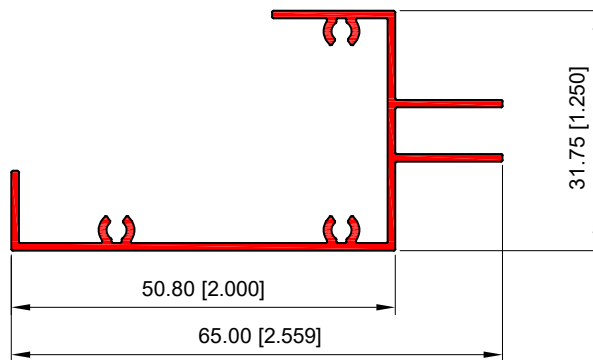

40534-SERVILLETERO BORDE LOSA ALTO

TAPA INTERIOR - EXTERIOR
40535

BASICO ABIERTO CEJA DV DE 3"
40536

BÁSICO MACHO
40014

BÁSICO HEMBRA
40015

BÁSICO HEMBRA CON VENAS PARA PIJAS
40016

BÁSICO MACHO CON VENAS PARA PIJAS
40017

BÁSICO ABIERTO CON VENAS PARA PIJAS
40019

BÁSICO VERTICAL MACHO 5''
40021

SOPORTE
40023

BASICO VERTICAL HEMBRA
40024

BASICO VERTICAL MACHO
40025

BÁSICO HORIZONTAL MACHO CUBRE LOSA
40026

BÁSICO HORIZONTAL CON VENAS
40027