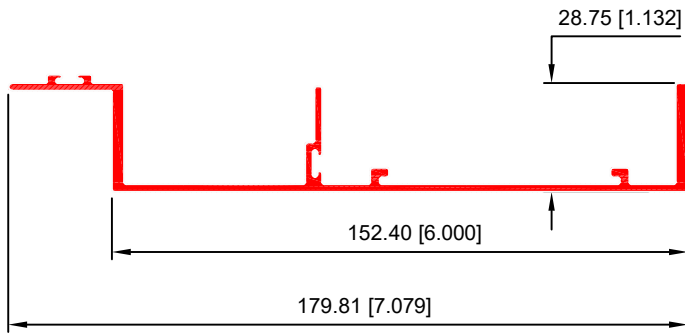

**HEMBRA VERTICAL
40088**

REFUERZO VERTICAL
40089

HEMBRA HORIZONTAL CON PESTAÑA
40090

ZOCLO
40091

MARCO VENTILA
40092

CONTRA MARCO VENTILA
40093

HEMBRA HORIZONTAL
40067

MACHO HORIZONTAL
40068

MACHO VERTICAL
40069

HEMBRA VERTICAL
40070

RFUERZO VERTICAL
40071

BASICO HORIZONTAL
40072

BASICO HORIZONTAL
40230

BASICO VERTICAL
40231

HEMBRA VERTICAL
40232

MACHO VERTICAL
40233

HEMBRA HORIZONTAL
40234

REFUERZO VERTICAL
40235

REFUERZO HORIZONTAL
40236

MACHO HORIZONTAL
40238

ADAPTADOR P/ MACHO HORIZONTAL
40239

BÁSICO HEMBRA 7.5"
40179

MACHO VERTICAL
40180

MACHO HORIZONTAL
40195