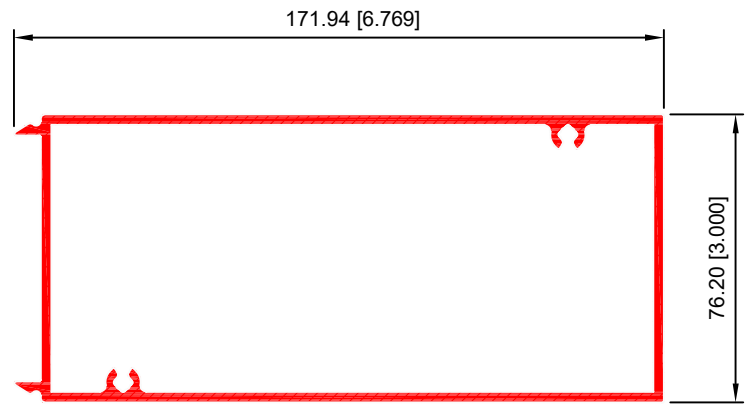

INTERMEDIO HORIZONTAL
40040