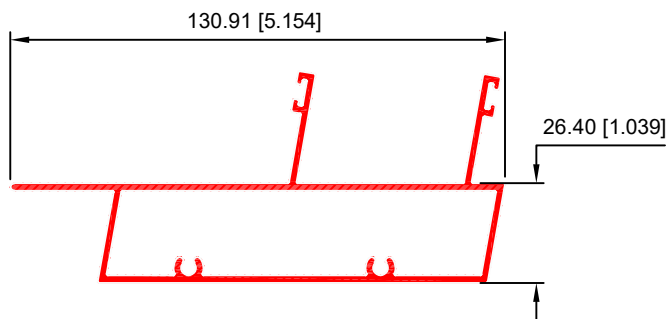

ESQUINERO MACHO DE 8''
40217

ESQUINERO HEMBRA DE 8''
40218