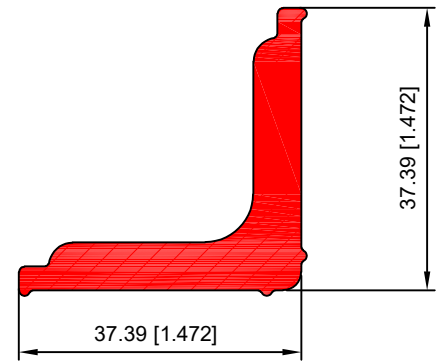

BÁSICO ABIERTO CON VENAS PARA PIJAS
40019

BÁSICO VERTICAL MACHO 5''
40021

SOPORTE
40023

BASICO VERTICAL HEMBRA
40024

BASICO VERTICAL MACHO
40025

BÁSICO HORIZONTAL MACHO CUBRE LOSA
40026

BÁSICO HORIZONTAL CON VENAS
40027

HEBRA VERTICAL 5''
40033

MACHO VERTICAL 5''
40034

MACHO ESQUINERO VERTICAL
40035

HEMBRA HORIZONTAL
40037

HEMBRA ESQUINERO VERTICAL
40036

MACHO HORIZONTAL
40038

GRAPA HORIZONTAL
40039

INTERMEDIO HORIZONTAL
40040