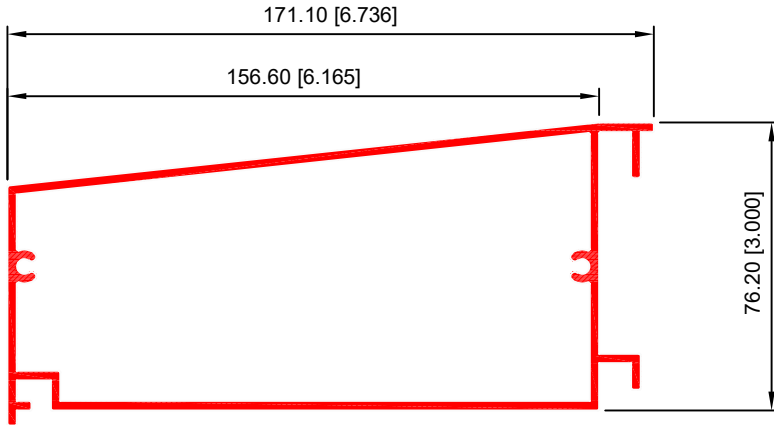

PARASOL 1
40148

PARTE LUZ
40151