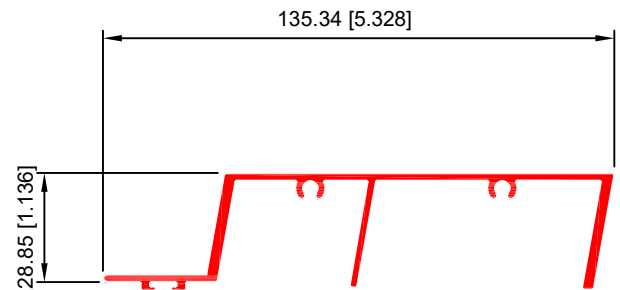

BASICO
40124

BÁSICO CERRADO HORIZONTAL
40126

MULLION DE 3"
40127

TAPA EXTERIOR DE 3"
40128

BASICO ATORNILLABLE INTEGRAL
40136

BASICO ABIERTO INTEGRAL
40137

MULLION 2.5''
40138

TAPA EXTERIOR 2.5''
40139

TAPA CORTA
40146

PARASOL 1
40148

PARASOL 2
40149

PARTE LUZ
40151

BASICO ABIERTO
40178

PARTE LUZ 8''
40188

MULLION 2.5''
40189

BASICO CERRADO DE 3''
40210

ESQUINERO MACHO DE 8''
40217

ESQUINERO HEMBRA DE 8''
40218

MACHO HORIZONTAL INCLINADO 5''
40285

HEMBRA HORIZONTAL INCLINADO 5''
40286

MULLION
40287

BASICO ATORNILLABLE DE 2X3
40289

TAPA MIC-03 DE 2"
40290

MULLION MIC-04 DE 2"
40291