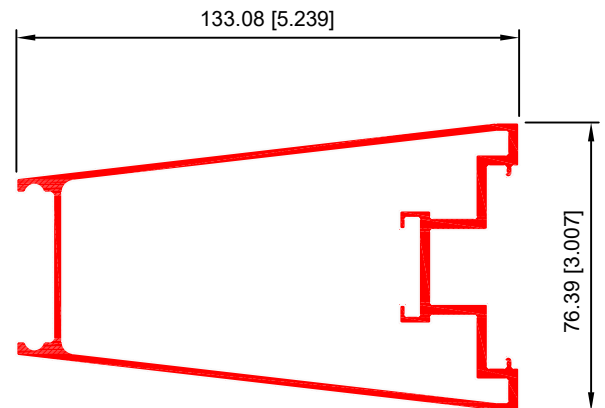

TAPA EXTERIOR 2.5''
40139

TAPA CORTA
40146