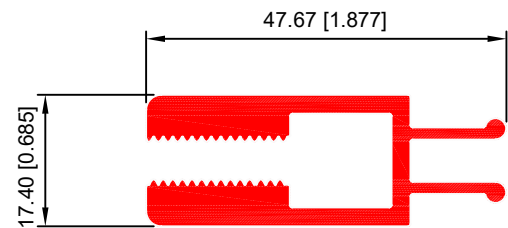

HEMBRA HORIZONTAL
40234

REFUERZO VERTICAL
40235

REFUERZO HORIZONTAL
40236

MACHO HORIZONTAL
40238

ADAPTADOR P/ MACHO HORIZONTAL
40239

BÁSICO HEMBRA 7.5"
40179

MACHO VERTICAL
40180

MACHO HORIZONTAL
40195

HEMбра HORIZONTAL
40196

REFUERZO VERTICAL
40181

ADAPTADOR
40182

REFUERZO HORIZONTAL
40183

ANCLA
40185

MACHO VERTICAL 6" CON CUERDA
40267

MACHO VERTICAL 4" CON CUERDA
40268

HEMBRA HORIZONTAL 4" CON CUERDA
40269

GRAPA CON CUERDA
40270

BÁSICO CON CEJA PARA VIDRIO DE 4"
40527

BASICO CERRADO DE 5"
40528

BASICO CERRADO DE 6" DV
40529

BASICO CERRADO BG DE 6"
40541

40531-BASICO ABIERTO DE 4.56"

40532-TAPA DE 1.969"

40533-SERVILLETERO BORDA LISA