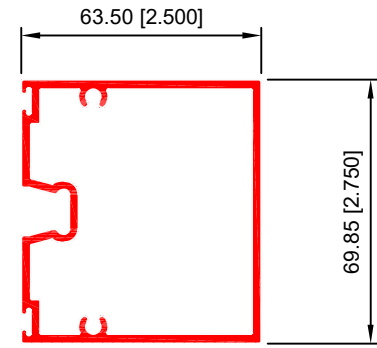

TAPA LARGA
40105

PERFIL PARA VIDRIO DOBLE
40106

BASICO 2 3/4 X 2 1/1
40107

BÁSICO HEMBRA VERTICAL
40117

BÁSICO MACHO VERTICAL
40118

BÁSICO HEMBRA HORIZONTAL
40119

BÁSICO MACHO HORIZONTAL
40120

TAPA BASICO
40123