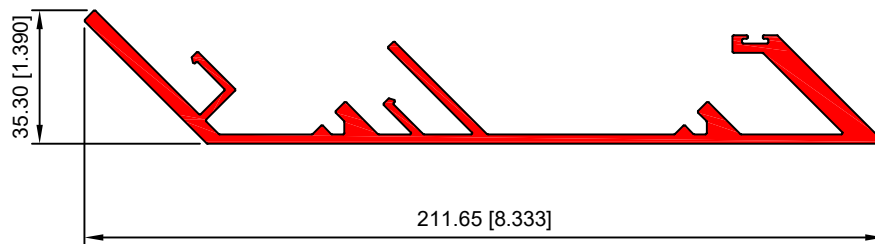

BASICO
40124

BÁSICO CERRADO HORIZONTAL
40126

MULLION DE 3"
40127

TAPA EXTERIOR DE 3"
40128

BASICO ATORNILLABLE INTEGRAL
40136

BASICO ABIERTO INTEGRAL
40137

MULLION 2.5''
40138

TAPA EXTERIOR 2.5''
40139

TAPA CORTA
40146

PARASOL 1
40148

PARASOL 2
40149

PARTE LUZ
40151

BASICO ABIERTO
40178

PARTE LUZ 8''
40188

MULLION 2.5''
40189

BASICO CERRADO DE 3''
40210

ESQUINERO MACHO DE 8''
40217

ESQUINERO HEMBRA DE 8''
40218

MACHO HORIZONTAL INCLINADO 5''
40285

HEMBRA HORIZONTAL INCLINADO 5''
40286

MULLION
40287

BASICO ATORNILLABLE DE 2X3
40289

TAPA MIC-03 DE 2"
40290

MULLION MIC-04 DE 2"
40291