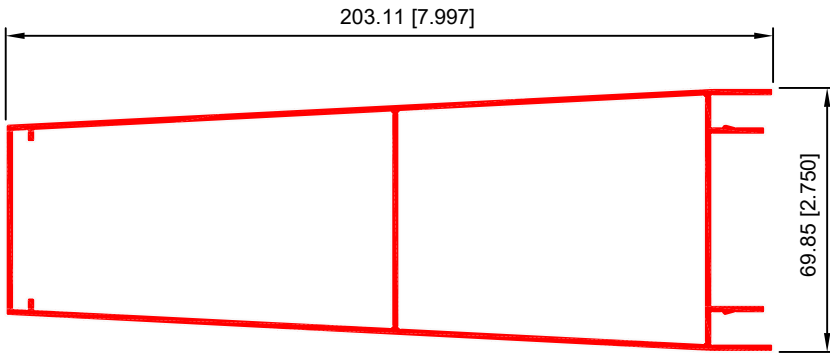

TAPA CORTA
40146

PARASOL 1
40148

PARASOL 2
40149

PARTE LUZ
40151

BASICO ABIERTO
40178

PARTE LUZ 8''
40188

MULLION 2.5''
40189

BASICO CERRADO DE 3''
40210