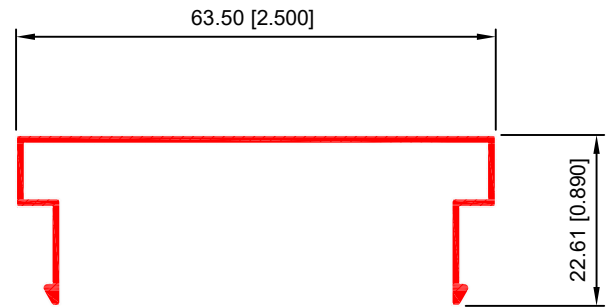

TAPA LARGA
40105

PERFIL PARA VIDRIO DOBLE
40106

BASICO 2 3/4 X 2 1/1
40107

BÁSICO HEMBRA VERTICAL
40117

BÁSICO MACHO VERTICAL
40118

BÁSICO HEMBRA HORIZONTAL
40119

BÁSICO MACHO HORIZONTAL
40120

TAPA BASICO
40123

BASICO
40124

BÁSICO CERRADO HORIZONTAL
40126

MULLION DE 3"
40127

TAPA EXTERIOR DE 3"
40128

BASICO ATORNILLABLE INTEGRAL
40136

BASICO ABIERTO INTEGRAL
40137

MULLION 2.5''
40138

TAPA EXTERIOR 2.5''
40139