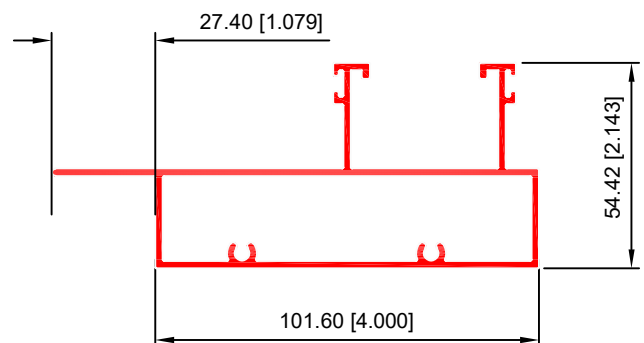

ENVESTA

EXTRUSION ALUMINIO

LINEA ARQUITECTONICA

40044
REFUERZO HORIZONTAL

REFUERZO VERTICAL
40045

BASICO HORIZONTAL
40046

MACHO VERTICAL
40047

HEMBRA VERTICAL
40048