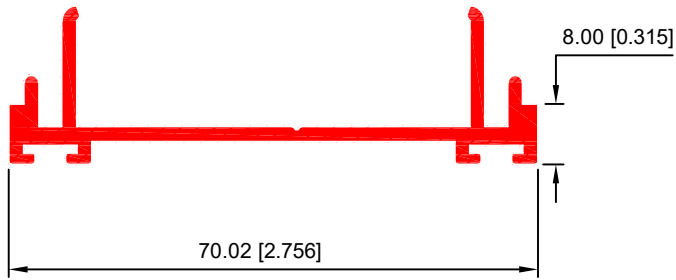

ESQUINERO MACHO DE 8''
40217

ESQUINERO HEMBRA DE 8''
40218

MACHO HORIZONTAL INCLINADO 5''
40285

HEMBRA HORIZONTAL INCLINADO 5''
40286

MULLION
40287

BASICO ATORNILLABLE DE 2X3
40289

TAPA MIC-03 DE 2"
40290

MULLION MIC-04 DE 2"
40291