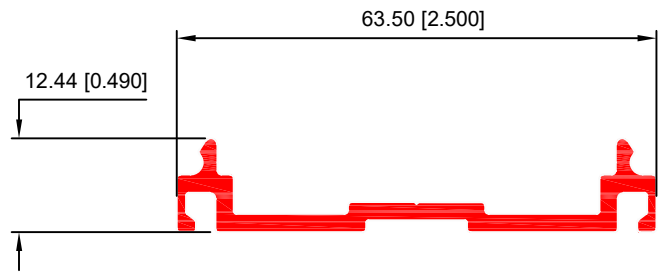

MULLION PARA FACHADA 2.5"
40059