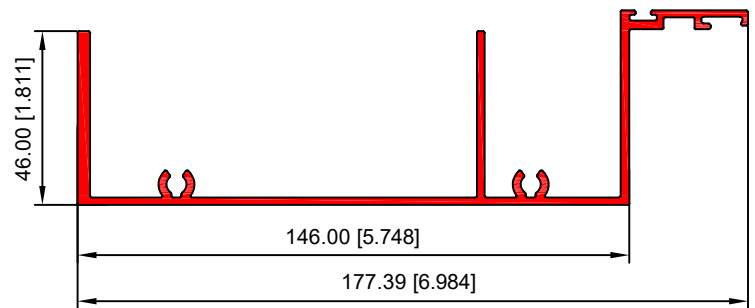

40534-SERVILLETERO BORDE LOSA ALTO

TAPA INTERIOR - EXTERIOR
40535

BASICO ABIERTO CEJA DV DE 3"
40536

BÁSICO MACHO
40014

BÁSICO HEMBRA
40015

BÁSICO HEMBRA CON VENAS PARA PIJAS
40016

BÁSICO MACHO CON VENAS PARA PIJAS
40017

BÁSICO ABIERTO CON VENAS PARA PIJAS
40019

BÁSICO VERTICAL MACHO 5''
40021

SOPORTE
40023

BASICO VERTICAL HEMBRA
40024

BASICO VERTICAL MACHO
40025

BÁSICO HORIZONTAL MACHO CUBRE LOSA
40026

BÁSICO HORIZONTAL CON VENAS
40027