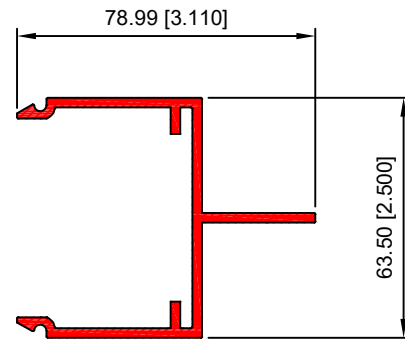

ESQUINERO MACHO DE 8''
40217

ESQUINERO HEMBRA DE 8''
40218

MACHO HORIZONTAL INCLINADO 5''
40285

HEMBRA HORIZONTAL INCLINADO 5''
40286

MULLION
40287

BASICO ATORNILLABLE DE 2X3
40289

TAPA MIC-03 DE 2"
40290

MULLION MIC-04 DE 2"
40291

PARTELUZ DE 6"
40292

BASICO DE 5.6"
40335

ALA DE AVION
40344

BASICO ABIERTO
40343

BASICO DOBLE VIDRIO
40352

BASICO ATORNILLABLE DE 4"
40358

40420-BASICO ABIERTO DE 4.82"

40361-PERFIL SECUNDARIO