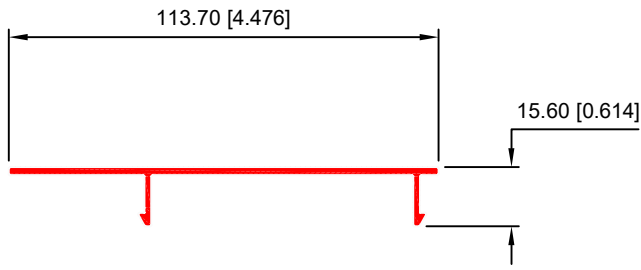

TAPA LARGA
40105

PERFIL PARA VIDRIO DOBLE
40106

BASICO 2 3/4 X 2 1/1
40107

BÁSICO HEMBRA VERTICAL
40117

BÁSICO MACHO VERTICAL
40118

BÁSICO HEMBRA HORIZONTAL
40119

BÁSICO MACHO HORIZONTAL
40120

TAPA BASICO
40123

BASICO
40124

BÁSICO CERRADO HORIZONTAL
40126

MULLION DE 3"
40127

TAPA EXTERIOR DE 3"
40128

BASICO ATORNILLABLE INTEGRAL
40136

BASICO ABIERTO INTEGRAL
40137

MULLION 2.5''
40138

TAPA EXTERIOR 2.5''
40139