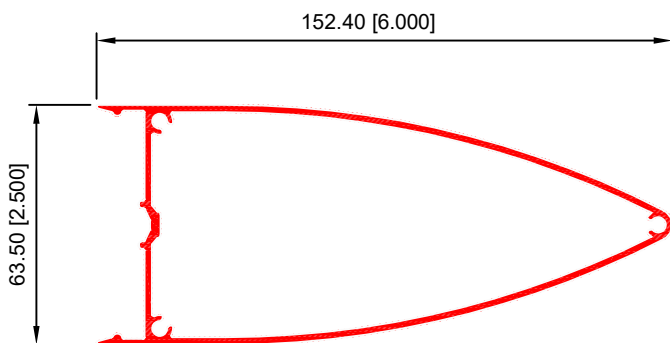

ESQUINERO MACHO DE 8''
40217

ESQUINERO HEMBRA DE 8''
40218

MACHO HORIZONTAL INCLINADO 5''
40285

HEMBRA HORIZONTAL INCLINADO 5''
40286

MULLION
40287

BASICO ATORNILLABLE DE 2X3
40289

TAPA MIC-03 DE 2"
40290

MULLION MIC-04 DE 2"
40291