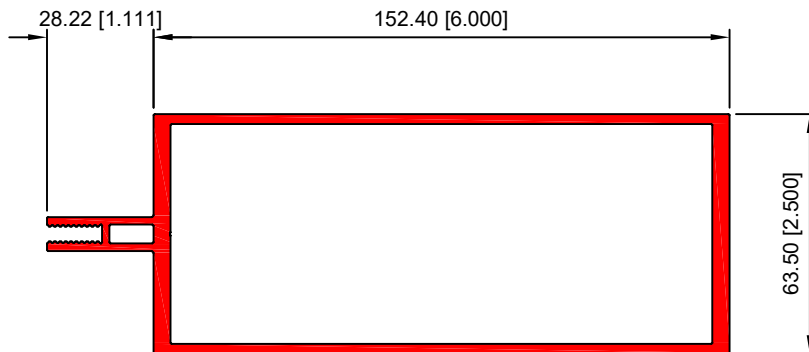

GRAPA CON CUERDA
40270

BÁSICO CON CEJA PARA VIDRIO DE 4"
40527

BASICO CERRADO DE 5"
40528

BASICO CERRADO DE 6" DV
40529

BASICO CERRADO BG DE 6"
40541

40531-BASICO ABIERTO DE 4.56"

40532-TAPA DE 1.969"

40533-SERVILLETERO BORDA LISA

40534-SERVILLETERO BORDE LOSA ALTO

TAPA INTERIOR - EXTERIOR
40535

BASICO ABIERTO CEJA DV DE 3"
40536

BÁSICO MACHO
40014

BÁSICO HEMBRA
40015

BÁSICO HEMBRA CON VENAS PARA PIJAS
40016

BÁSICO MACHO CON VENAS PARA PIJAS
40017