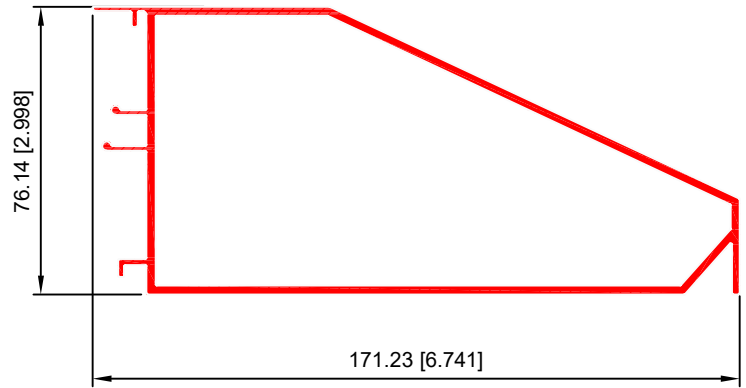

40012-PARTELUZ