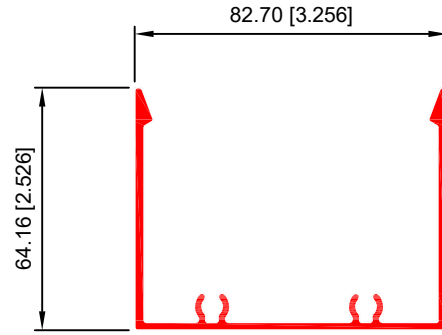

TAPA LARGA
40105

PERFIL PARA VIDRIO DOBLE
40106

BASICO 2 3/4 X 2 1/1
40107

BÁSICO HEMBRA VERTICAL
40117

BÁSICO MACHO VERTICAL
40118

BÁSICO HEMBRA HORIZONTAL
40119

BÁSICO MACHO HORIZONTAL
40120

TAPA BASICO
40123