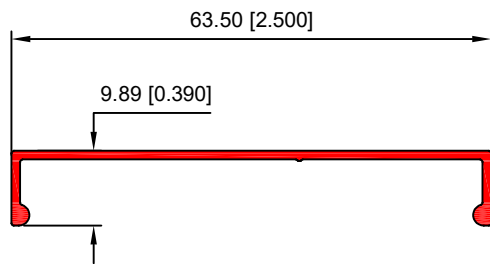

GRAPA CON CUERDA
40270

BÁSICO CON CEJA PARA VIDRIO DE 4"
40527

BASICO CERRADO DE 5"
40528

BASICO CERRADO DE 6" DV
40529

BASICO CERRADO BG DE 6"
40541

40531-BASICO ABIERTO DE 4.56"

40532-TAPA DE 1.969"

40533-SERVILLETERO BORDA LISA

40534-SERVILLETERO BORDE LOSA ALTO

TAPA INTERIOR - EXTERIOR
40535

BASICO ABIERTO CEJA DV DE 3"
40536

BÁSICO MACHO
40014

BÁSICO HEMBRA
40015

BÁSICO HEMBRA CON VENAS PARA PIJAS
40016

BÁSICO MACHO CON VENAS PARA PIJAS
40017