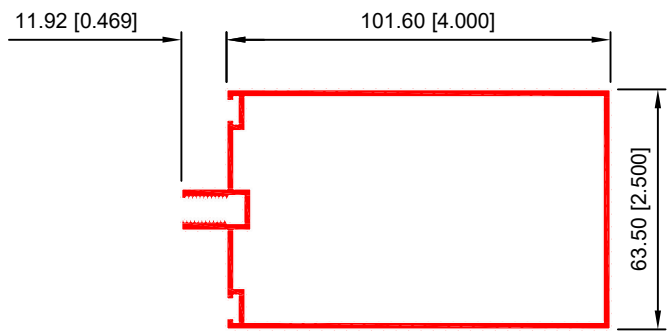

PARTELUZ DE 6"
40292

BASICO DE 5.6"
40335

ALA DE AVION
40344

BASICO ABIERTO
40343

BASICO DOBLE VIDRIO
40352

BASICO ATORNILLABLE DE 4"
40358

40420-BASICO ABIERTO DE 4.82"

40361-PERFIL SECUNDARIO