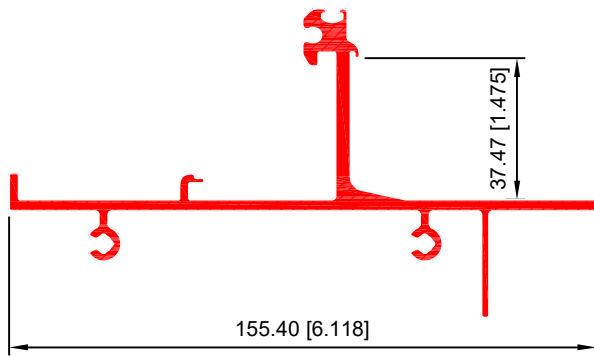

BÁSICO ABIERTO CON VENAS PARA PIJAS
40019

BÁSICO VERTICAL MACHO 5''
40021

SOPORTE
40023

BASICO VERTICAL HEMBRA
40024

BASICO VERTICAL MACHO
40025

BÁSICO HORIZONTAL MACHO CUBRE LOSA
40026

BÁSICO HORIZONTAL CON VENAS
40027

HEBRA VERTICAL 5''
40033

MACHO VERTICAL 5''
40034

MACHO ESQUINERO VERTICAL
40035

HEMBRA HORIZONTAL
40037

HEMBRA ESQUINERO VERTICAL
40036

MACHO HORIZONTAL
40038

GRAPA HORIZONTAL
40039

INTERMEDIO HORIZONTAL
40040