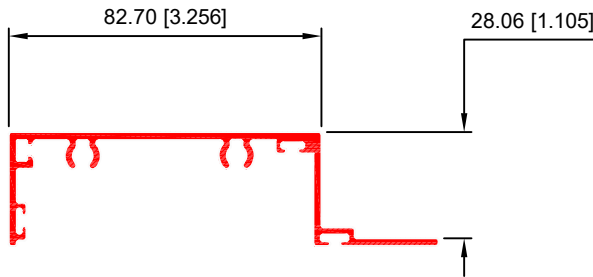

TAPA LARGA
40105

PERFIL PARA VIDRIO DOBLE
40106

BASICO 2 3/4 X 2 1/1
40107

BÁSICO HEMBRA VERTICAL
40117

BÁSICO MACHO VERTICAL
40118

BÁSICO HEMBRA HORIZONTAL
40119

BÁSICO MACHO HORIZONTAL
40120

TAPA BASICO
40123