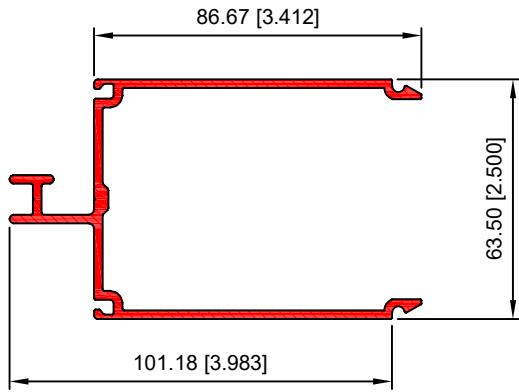

TAPA LARGA
40105

PERFIL PARA VIDRIO DOBLE
40106

BASICO 2 3/4 X 2 1/1
40107

BÁSICO HEMBRA VERTICAL
40117

BÁSICO MACHO VERTICAL
40118

BÁSICO HEMBRA HORIZONTAL
40119

BÁSICO MACHO HORIZONTAL
40120

TAPA BASICO
40123