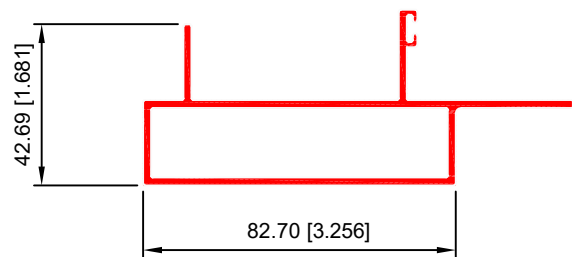

TAPA LARGA
40105

PERFIL PARA VIDRIO DOBLE
40106

BASICO 2 3/4 X 2 1/1
40107

BÁSICO HEMBRA VERTICAL
40117

BÁSICO MACHO VERTICAL
40118

BÁSICO HEMBRA HORIZONTAL
40119

BÁSICO MACHO HORIZONTAL
40120

TAPA BASICO
40123

BASICO
40124

BÁSICO CERRADO HORIZONTAL
40126

MULLION DE 3"
40127

TAPA EXTERIOR DE 3"
40128

BASICO ATORNILLABLE INTEGRAL
40136

BASICO ABIERTO INTEGRAL
40137

MULLION 2.5''
40138

TAPA EXTERIOR 2.5''
40139