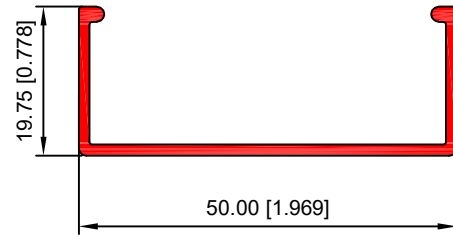

GRAPA CON CUERDA
40270

BÁSICO CON CEJA PARA VIDRIO DE 4"
40527

BASICO CERRADO DE 5"
40528

BASICO CERRADO DE 6" DV
40529

BASICO CERRADO BG DE 6"
40541

40531-BASICO ABIERTO DE 4.56"

40532-TAPA DE 1.969"

40533-SERVILLETERO BORDA LISA

40534-SERVILLETERO BORDE LOSA ALTO

TAPA INTERIOR - EXTERIOR
40535

BASICO ABIERTO CEJA DV DE 3"
40536

BÁSICO MACHO
40014

BÁSICO HEMBRA
40015

BÁSICO HEMBRA CON VENAS PARA PIJAS
40016

BÁSICO MACHO CON VENAS PARA PIJAS
40017