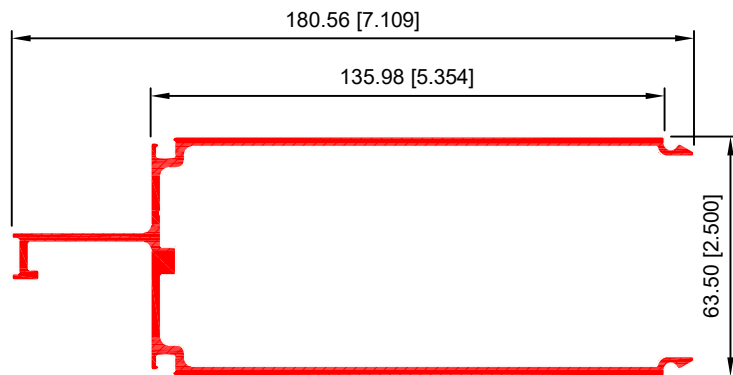

BASICO PARA VIDRIO DOBLE
40057

TAPA PARA FACHADA 2.5"
40058

MULLION PARA FACHADA 2.5"
40059