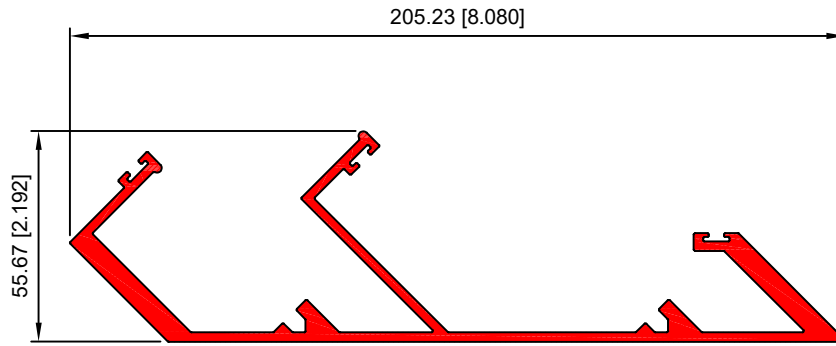

TAPA CORTA
40146

PARASOL 1
40148

PARASOL 2
40149

PARTE LUZ
40151

BASICO ABIERTO
40178

PARTE LUZ 8''
40188

MULLION 2.5''
40189

BASICO CERRADO DE 3''
40210