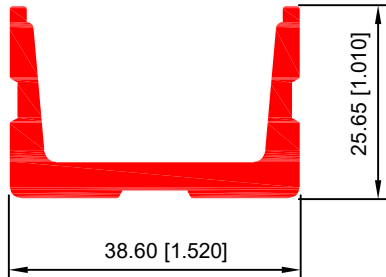

ENVESTA

EXTRUSION ALUMINIO

LINEA ARQUITECTONICA

40044
REFUERZO HORIZONTAL

REFUERZO VERTICAL
40045

BASICO HORIZONTAL
40046

MACHO VERTICAL
40047

HEMBRA VERTICAL
40048