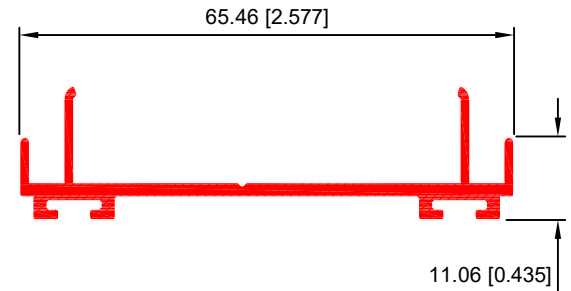

TAPA CORTA
40146

PARASOL 1
40148

PARASOL 2
40149

PARTE LUZ
40151

BASICO ABIERTO
40178

PARTE LUZ 8''
40188

MULLION 2.5''
40189

BASICO CERRADO DE 3''
40210

ESQUINERO MACHO DE 8''
40217

ESQUINERO HEMBRA DE 8''
40218

MACHO HORIZONTAL INCLINADO 5''
40285

HEMBRA HORIZONTAL INCLINADO 5''
40286

MULLION
40287

BASICO ATORNILLABLE DE 2X3
40289

TAPA MIC-03 DE 2"
40290

MULLION MIC-04 DE 2"
40291