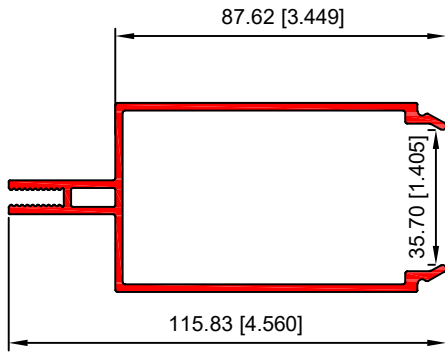

BASICO CERRADO BG DE 6"
40541

40531-BASICO ABIERTO DE 4.56"