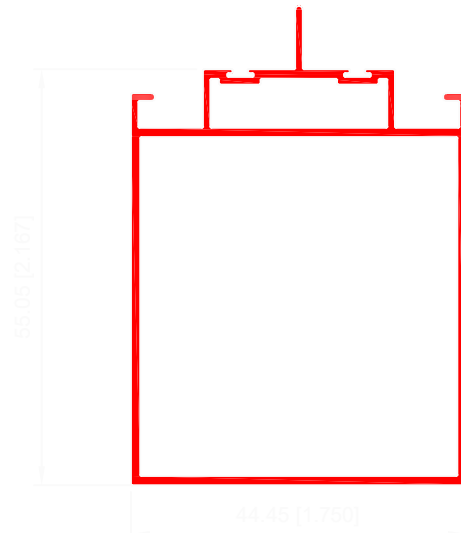

PARTELUZ DE 6"
40292

BASICO DE 5.6"
40335

ALA DE AVION
40344

BASICO ABIERTO
40343

BASICO DOBLE VIDRIO
40352

BASICO ATORNILLABLE DE 4"
40358

40420-BASICO ABIERTO DE 4.82"

40361-PERFIL SECUNDARIO