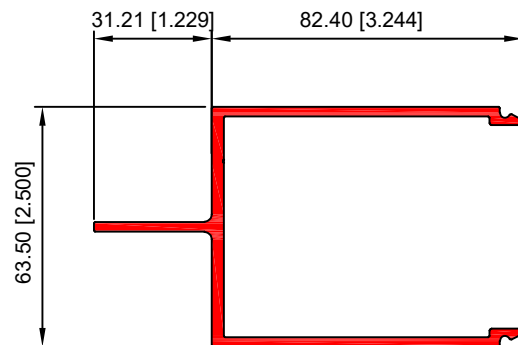

GRAPA CON CUERDA
40270

BÁSICO CON CEJA PARA VIDRIO DE 4"
40527

BASICO CERRADO DE 5"
40528

BASICO CERRADO DE 6" DV
40529

BASICO CERRADO BG DE 6"
40541

40531-BASICO ABIERTO DE 4.56"

40532-TAPA DE 1.969"

40533-SERVILLETERO BORDA LISA

40534-SERVILLETERO BORDE LOSA ALTO

TAPA INTERIOR - EXTERIOR
40535

BASICO ABIERTO CEJA DV DE 3"
40536

BÁSICO MACHO
40014

BÁSICO HEMBRA
40015

BÁSICO HEMBRA CON VENAS PARA PIJAS
40016

BÁSICO MACHO CON VENAS PARA PIJAS
40017