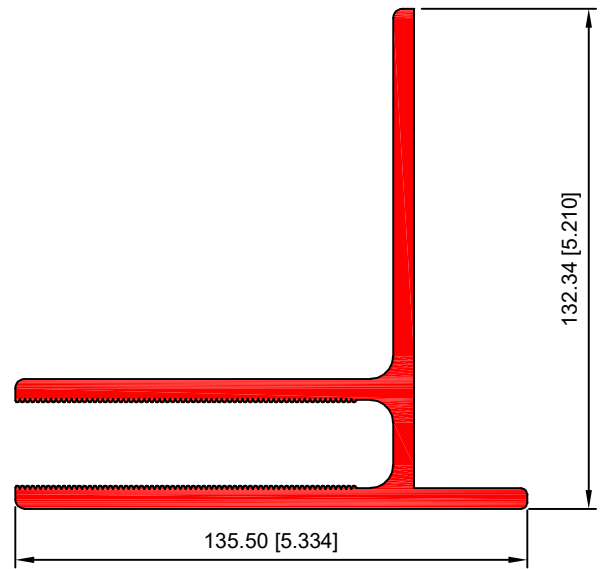

HEMбра HORIZONTAL
40196

REFUERZO VERTICAL
40181

ADAPTADOR
40182

REFUERZO HORIZONTAL
40183

ANCLA
40185

MACHO VERTICAL 6" CON CUERDA
40267

MACHO VERTICAL 4" CON CUERDA
40268

HEMBRA HORIZONTAL 4" CON CUERDA
40269

GRAPA CON CUERDA
40270

BÁSICO CON CEJA PARA VIDRIO DE 4"
40527

BASICO CERRADO DE 5"
40528

BASICO CERRADO DE 6" DV
40529

BASICO CERRADO BG DE 6"
40541

40531-BASICO ABIERTO DE 4.56"

40532-TAPA DE 1.969"

40533-SERVILLETERO BORDA LISA

40534-SERVILLETERO BORDE LOSA ALTO

TAPA INTERIOR - EXTERIOR
40535

BASICO ABIERTO CEJA DV DE 3"
40536

BÁSICO MACHO
40014

BÁSICO HEMBRA
40015

BÁSICO HEMBRA CON VENAS PARA PIJAS
40016

BÁSICO MACHO CON VENAS PARA PIJAS
40017

BÁSICO ABIERTO CON VENAS PARA PIJAS
40019

BÁSICO VERTICAL MACHO 5''
40021

SOPORTE
40023

BASICO VERTICAL HEMBRA
40024

BASICO VERTICAL MACHO
40025

BÁSICO HORIZONTAL MACHO CUBRE LOSA
40026

BÁSICO HORIZONTAL CON VENAS
40027