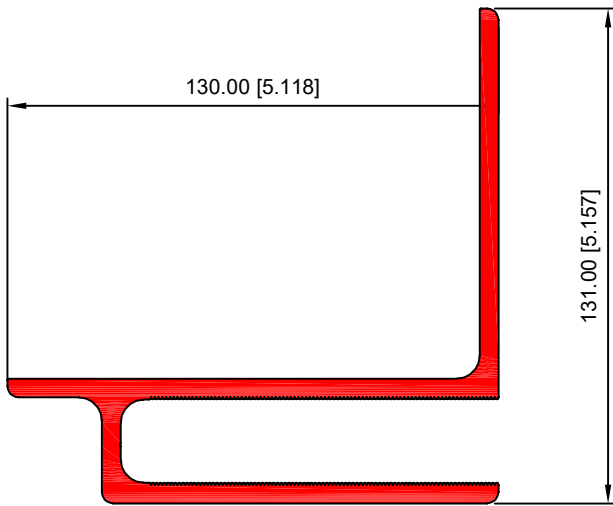

GRAPA CON CUERDA
40270

BÁSICO CON CEJA PARA VIDRIO DE 4"
40527

BASICO CERRADO DE 5"
40528

BASICO CERRADO DE 6" DV
40529

BASICO CERRADO BG DE 6"
40541

40531-BASICO ABIERTO DE 4.56"

40532-TAPA DE 1.969"

40533-SERVILLETERO BORDA LISA

40534-SERVILLETERO BORDE LOSA ALTO

TAPA INTERIOR - EXTERIOR
40535

BASICO ABIERTO CEJA DV DE 3"
40536

BÁSICO MACHO
40014

BÁSICO HEMBRA
40015

BÁSICO HEMBRA CON VENAS PARA PIJAS
40016

BÁSICO MACHO CON VENAS PARA PIJAS
40017

BÁSICO ABIERTO CON VENAS PARA PIJAS
40019

BÁSICO VERTICAL MACHO 5''
40021

SOPORTE
40023

BASICO VERTICAL HEMBRA
40024

BASICO VERTICAL MACHO
40025

BÁSICO HORIZONTAL MACHO CUBRE LOSA
40026

BÁSICO HORIZONTAL CON VENAS
40027