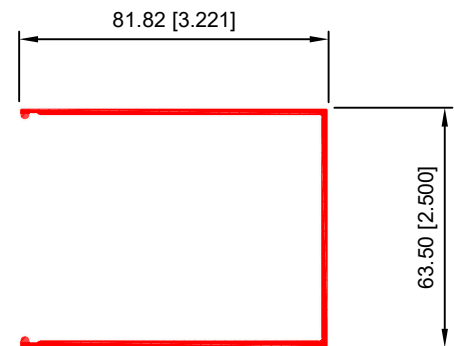

TAPA LARGA
40105

PERFIL PARA VIDRIO DOBLE
40106

BASICO 2 3/4 X 2 1/1
40107

BÁSICO HEMBRA VERTICAL
40117

BÁSICO MACHO VERTICAL
40118

BÁSICO HEMBRA HORIZONTAL
40119

BÁSICO MACHO HORIZONTAL
40120

TAPA BASICO
40123