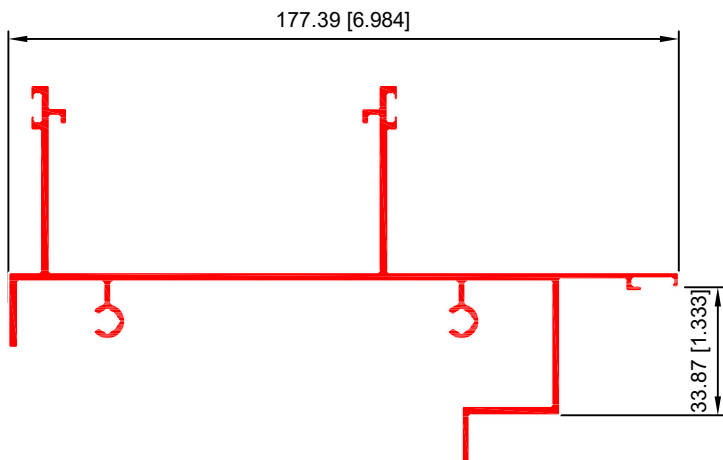

BÁSICO ABIERTO CON VENAS PARA PIJAS
40019

BÁSICO VERTICAL MACHO 5''
40021

SOPORTE
40023

BASICO VERTICAL HEMBRA
40024

BASICO VERTICAL MACHO
40025

BÁSICO HORIZONTAL MACHO CUBRE LOSA
40026

BÁSICO HORIZONTAL CON VENAS
40027