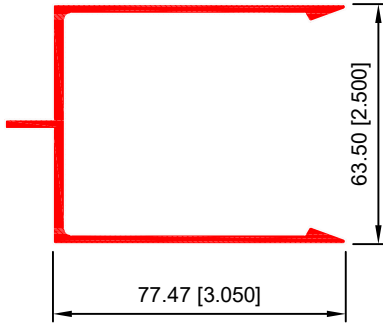

TAPA LARGA
40105

PERFIL PARA VIDRIO DOBLE
40106

BASICO 2 3/4 X 2 1/1
40107

BÁSICO HEMBRA VERTICAL
40117

BÁSICO MACHO VERTICAL
40118

BÁSICO HEMBRA HORIZONTAL
40119

BÁSICO MACHO HORIZONTAL
40120

TAPA BASICO
40123

BASICO
40124

BÁSICO CERRADO HORIZONTAL
40126

MULLION DE 3"
40127

TAPA EXTERIOR DE 3"
40128

BASICO ATORNILLABLE INTEGRAL
40136

BASICO ABIERTO INTEGRAL
40137

MULLION 2.5''
40138

TAPA EXTERIOR 2.5''
40139