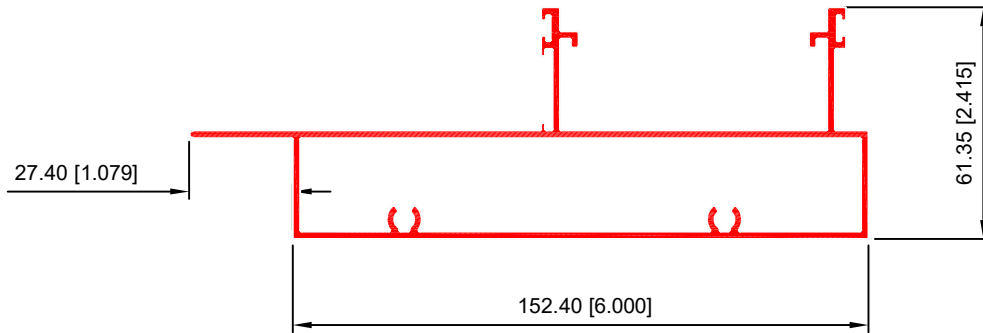

**HEMBRA VERTICAL
40088**

REFUERZO VERTICAL
40089

HEMBRA HORIZONTAL CON PESTAÑA
40090

ZOCLO
40091

MARCO VENTILA
40092

CONTRA MARCO VENTILA
40093

HEMBRA HORIZONTAL
40067

MACHO HORIZONTAL
40068

MACHO VERTICAL
40069

HEMBRA VERTICAL
40070

RFUERZO VERTICAL
40071

BASICO HORIZONTAL
40072

BASICO HORIZONTAL
40230

BASICO VERTICAL
40231

HEMBRA VERTICAL
40232

MACHO VERTICAL
40233

HEMBRA HORIZONTAL
40234

REFUERZO VERTICAL
40235

REFUERZO HORIZONTAL
40236

MACHO HORIZONTAL
40238

ADAPTADOR P/ MACHO HORIZONTAL
40239

BÁSICO HEMBRA 7.5"
40179

MACHO VERTICAL
40180

MACHO HORIZONTAL
40195