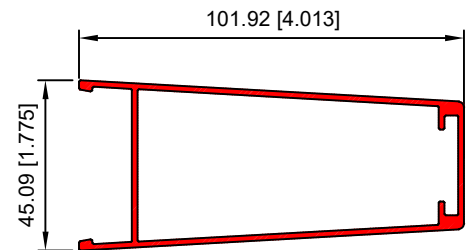

40564-PARTELUZ 4"