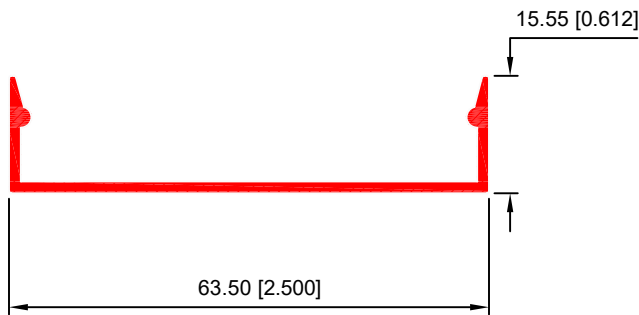

TAPA LARGA
40105

PERFIL PARA VIDRIO DOBLE
40106

BASICO 2 3/4 X 2 1/1
40107

BÁSICO HEMBRA VERTICAL
40117

BÁSICO MACHO VERTICAL
40118

BÁSICO HEMBRA HORIZONTAL
40119

BÁSICO MACHO HORIZONTAL
40120

TAPA BASICO
40123

BASICO
40124

BÁSICO CERRADO HORIZONTAL
40126

MULLION DE 3"
40127

TAPA EXTERIOR DE 3"
40128

BASICO ATORNILLABLE INTEGRAL
40136

BASICO ABIERTO INTEGRAL
40137

MULLION 2.5''
40138

TAPA EXTERIOR 2.5''
40139