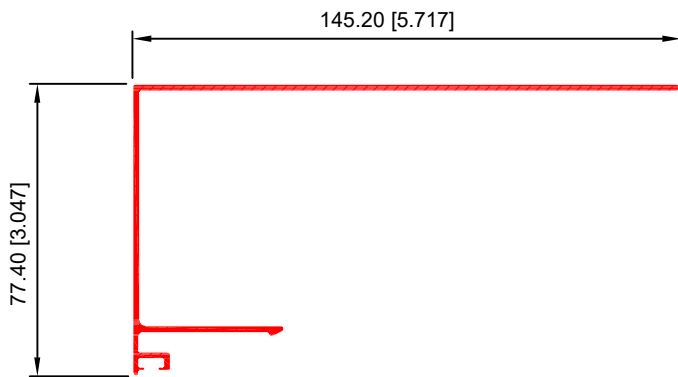

BASICO HORIZONTAL
40550

40018-BASICO HORIZONTAL

40559-BASICO DE 4" CON VENAS

**MACHO HORIZONTAL
40083**

**HEMBRA HORIZONTAL
40084**

**REFUERZO HORIZONTAL
40085**

**BASICO HORIZONTAL
40086**

**MACHO VERTICAL
40087**

**HEMBRA VERTICAL
40088**

REFUERZO VERTICAL
40089

HEMBRA HORIZONTAL CON PESTAÑA
40090

ZOCLO
40091

MARCO VENTILA
40092

CONTRA MARCO VENTILA
40093

HEMBRA HORIZONTAL
40067

MACHO HORIZONTAL
40068