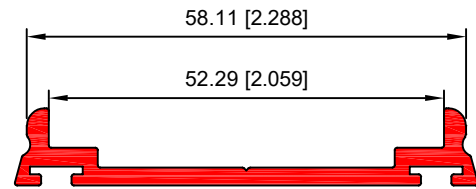

PARTELUZ DE 6"
40292

BASICO DE 5.6"
40335

ALA DE AVION
40344

BASICO ABIERTO
40343

BASICO DOBLE VIDRIO
40352

BASICO ATORNILLABLE DE 4"
40358

40420-BASICO ABIERTO DE 4.82"

40361-PERFIL SECUNDARIO

TAPA DE 3''
40484

PARTE LUZ MP
40486

TAPA PARTE LUZ MP
40487

40491-BASICO CERRADO 5"

40519-ZOCLO INTERIOR

40520-TAPA

40524-GRAPA 2.4"

40539-BASICO DE 6X2"