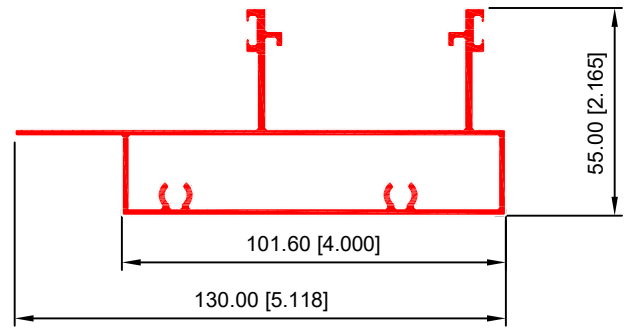

40534-SERVILLETERO BORDE LOSA ALTO

TAPA INTERIOR - EXTERIOR
40535

BASICO ABIERTO CEJA DV DE 3"
40536

BÁSICO MACHO
40014

BÁSICO HEMBRA
40015

BÁSICO HEMBRA CON VENAS PARA PIJAS
40016

BÁSICO MACHO CON VENAS PARA PIJAS
40017

BÁSICO ABIERTO CON VENAS PARA PIJAS
40019

BÁSICO VERTICAL MACHO 5''
40021

SOPORTE
40023

BASICO VERTICAL HEMBRA
40024

BASICO VERTICAL MACHO
40025

BÁSICO HORIZONTAL MACHO CUBRE LOSA
40026

BÁSICO HORIZONTAL CON VENAS
40027