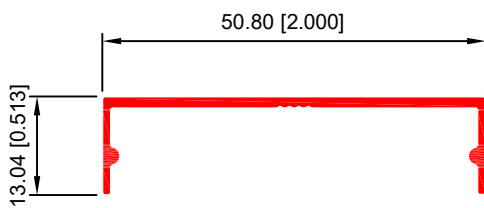

ESQUINERO MACHO DE 8''
40217

ESQUINERO HEMBRA DE 8''
40218

MACHO HORIZONTAL INCLINADO 5''
40285

HEMBRA HORIZONTAL INCLINADO 5''
40286

MULLION
40287

BASICO ATORNILLABLE DE 2X3
40289

TAPA MIC-03 DE 2"
40290

MULLION MIC-04 DE 2"
40291

PARTELUZ DE 6"
40292

BASICO DE 5.6"
40335

ALA DE AVION
40344

BASICO ABIERTO
40343

BASICO DOBLE VIDRIO
40352

BASICO ATORNILLABLE DE 4"
40358

40420-BASICO ABIERTO DE 4.82"

40361-PERFIL SECUNDARIO