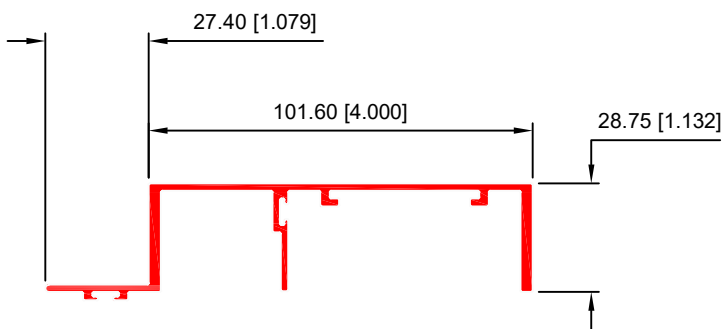

ENVESTA

EXTRUSION ALUMINIO

LINEA ARQUITECTONICA

40044
REFUERZO HORIZONTAL

REFUERZO VERTICAL
40045

BASICO HORIZONTAL
40046

MACHO VERTICAL
40047

HEMBRA VERTICAL
40048