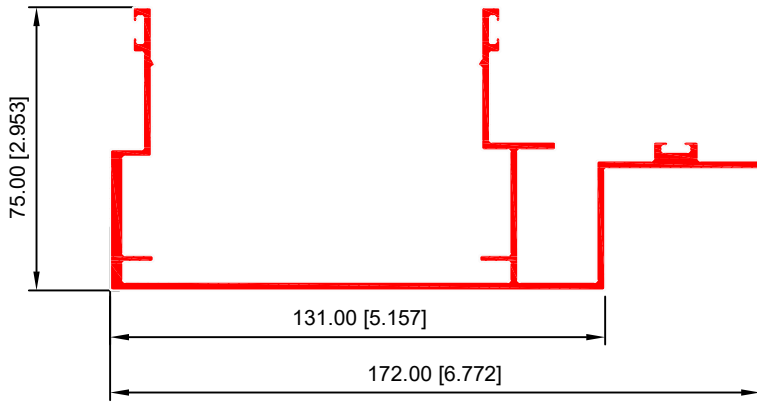

40534-SERVILLETERO BORDE LOSA ALTO

TAPA INTERIOR - EXTERIOR
40535

BASICO ABIERTO CEJA DV DE 3"
40536

BÁSICO MACHO
40014

BÁSICO HEMBRA
40015

BÁSICO HEMBRA CON VENAS PARA PIJAS
40016

BÁSICO MACHO CON VENAS PARA PIJAS
40017

BÁSICO ABIERTO CON VENAS PARA PIJAS
40019

BÁSICO VERTICAL MACHO 5''
40021

SOPORTE
40023

BASICO VERTICAL HEMBRA
40024

BASICO VERTICAL MACHO
40025

BÁSICO HORIZONTAL MACHO CUBRE LOSA
40026

BÁSICO HORIZONTAL CON VENAS
40027