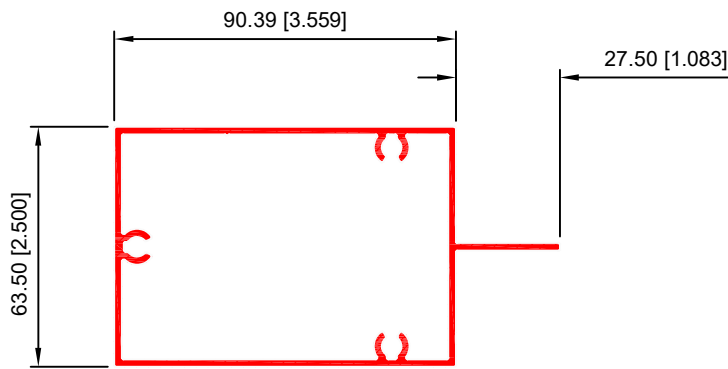

BÁSICO ABIERTO CON VENAS PARA PIJAS
40019

BÁSICO VERTICAL MACHO 5''
40021

SOPORTE
40023

BASICO VERTICAL HEMBRA
40024

BASICO VERTICAL MACHO
40025

BÁSICO HORIZONTAL MACHO CUBRE LOSA
40026

BÁSICO HORIZONTAL CON VENAS
40027

HEBRA VERTICAL 5''
40033

MACHO VERTICAL 5''
40034

MACHO ESQUINERO VERTICAL
40035

HEMBRA HORIZONTAL
40037

HEMBRA ESQUINERO VERTICAL
40036

MACHO HORIZONTAL
40038

GRAPA HORIZONTAL
40039

INTERMEDIO HORIZONTAL
40040