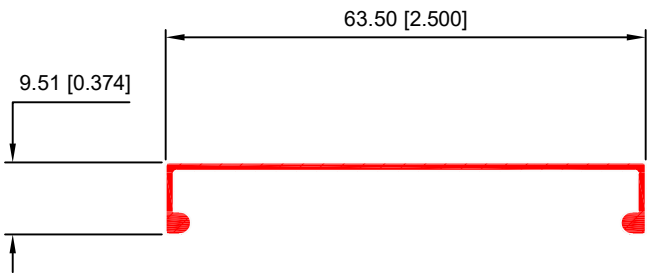

TAPA PARA FACHADA 2.5"
40058