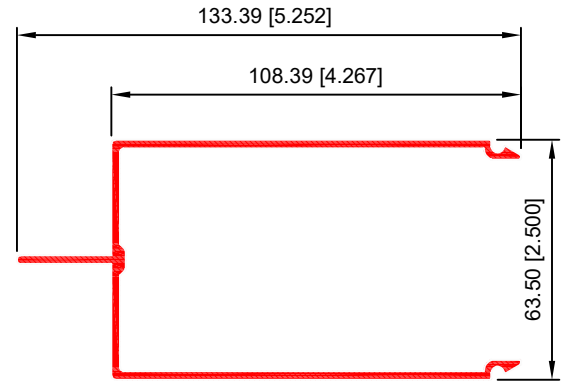

TAPA CORTA
40146

PARASOL 1
40148

PARASOL 2
40149

PARTE LUZ
40151

BASICO ABIERTO
40178

PARTE LUZ 8''
40188

MULLION 2.5''
40189

BASICO CERRADO DE 3''
40210