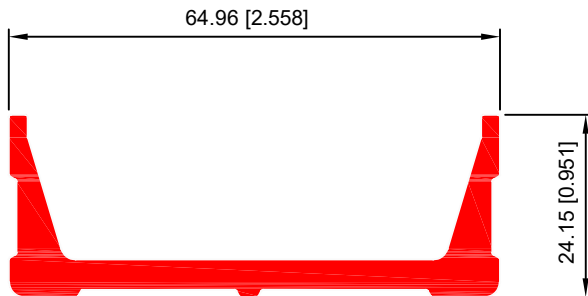

HEMBRA HORIZONTAL
40234

REFUERZO VERTICAL
40235

REFUERZO HORIZONTAL
40236

MACHO HORIZONTAL
40238

ADAPTADOR P/ MACHO HORIZONTAL
40239

BÁSICO HEMBRA 7.5"
40179

MACHO VERTICAL
40180

MACHO HORIZONTAL
40195

HEMбра HORIZONTAL
40196

REFUERZO VERTICAL
40181

ADAPTADOR
40182

REFUERZO HORIZONTAL
40183

ANCLA
40185

MACHO VERTICAL 6" CON CUERDA
40267

MACHO VERTICAL 4" CON CUERDA
40268

HEMBRA HORIZONTAL 4" CON CUERDA
40269