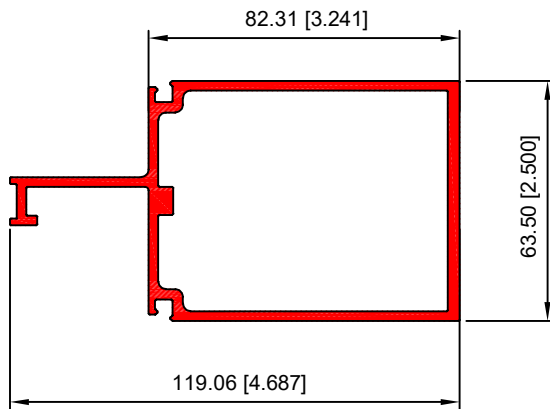

PARTELUZ DE 6"
40292

BASICO DE 5.6"
40335

ALA DE AVION
40344

BASICO ABIERTO
40343

BASICO DOBLE VIDRIO
40352

BASICO ATORNILLABLE DE 4"
40358

40420-BASICO ABIERTO DE 4.82"

40361-PERFIL SECUNDARIO