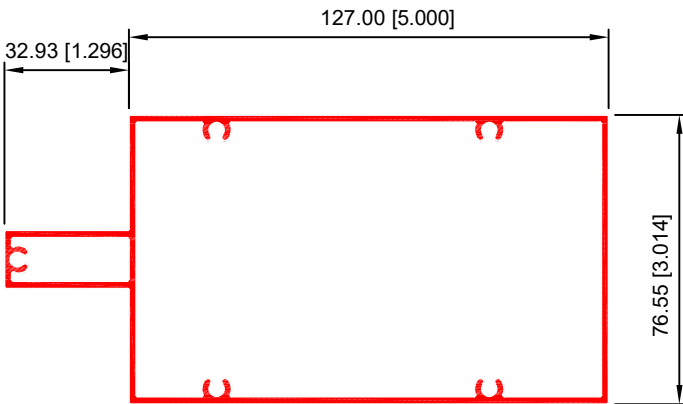

TAPA LARGA
40105

PERFIL PARA VIDRIO DOBLE
40106

BASICO 2 3/4 X 2 1/1
40107

BÁSICO HEMBRA VERTICAL
40117

BÁSICO MACHO VERTICAL
40118

BÁSICO HEMBRA HORIZONTAL
40119

BÁSICO MACHO HORIZONTAL
40120

TAPA BASICO
40123

BASICO
40124

BÁSICO CERRADO HORIZONTAL
40126

MULLION DE 3"
40127

TAPA EXTERIOR DE 3"
40128

BASICO ATORNILLABLE INTEGRAL
40136

BASICO ABIERTO INTEGRAL
40137

MULLION 2.5''
40138

TAPA EXTERIOR 2.5''
40139