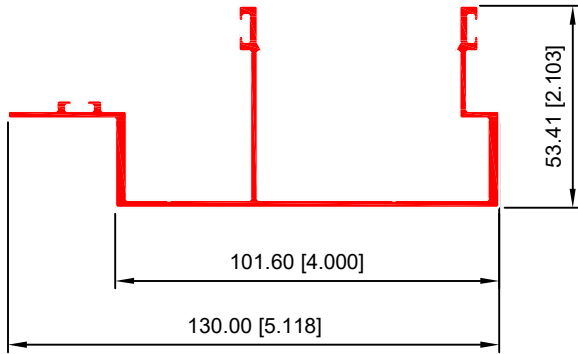

TAPA INTERIOR - EXTERIOR
40535

BÁSICO MACHO
40014