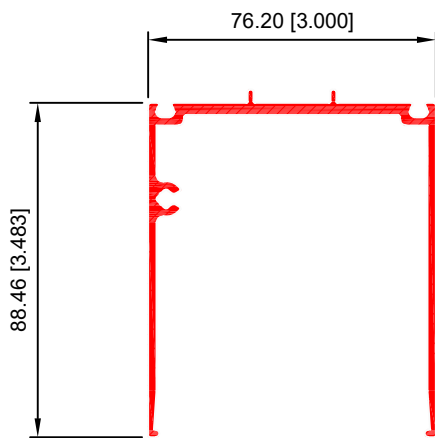

INTERMEDIO HORIZONTAL
40040