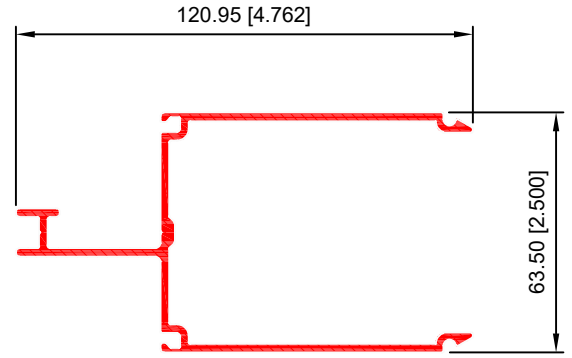

PARASOL
40043

BASICO PARA VIDRIO DOBLE
40057