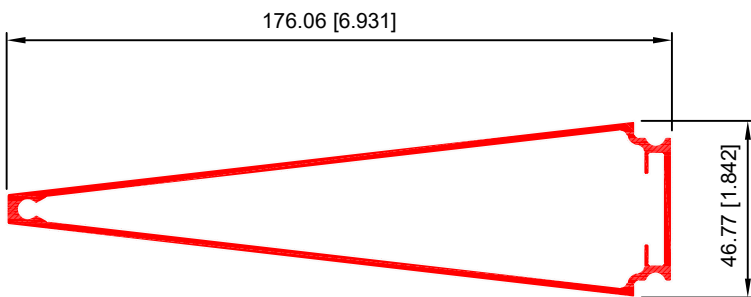

TAPA EXTERIOR 2.5''
40139

TAPA CORTA
40146