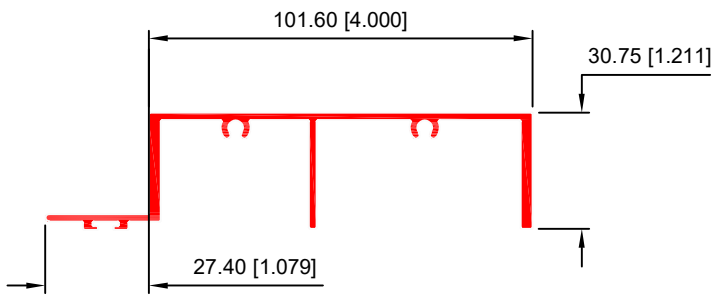

HEMBRA VERTICAL
40048

HEMBRA HORIZONTAL
40050