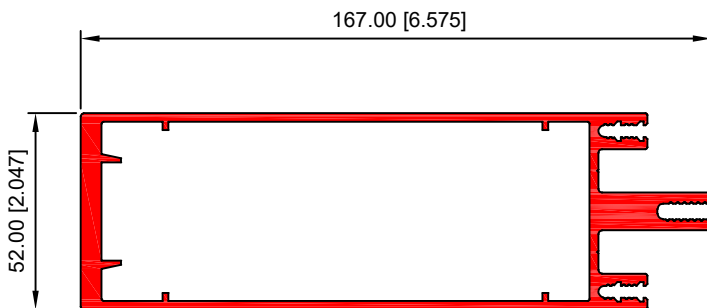

TAPA DE 3''
40484

PARTE LUZ MP
40486

TAPA PARTE LUZ MP
40487

40491-BASICO CERRADO 5"

40519-ZOCLO INTERIOR

40520-TAPA

40524-GRAPA 2.4"

40539-BASICO DE 6X2"