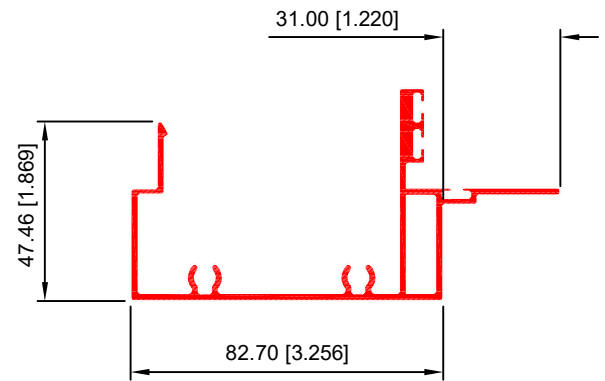

TAPA LARGA
40105

PERFIL PARA VIDRIO DOBLE
40106

BASICO 2 3/4 X 2 1/1
40107

BÁSICO HEMBRA VERTICAL
40117

BÁSICO MACHO VERTICAL
40118

BÁSICO HEMBRA HORIZONTAL
40119

BÁSICO MACHO HORIZONTAL
40120

TAPA BASICO
40123