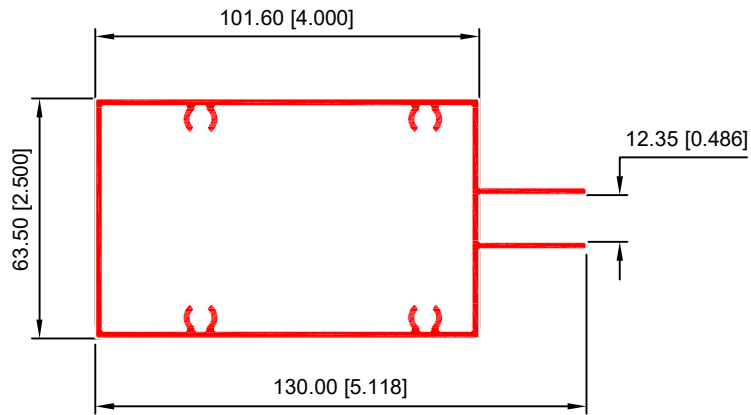

MACHO HORIZONTAL
40049

HEMBRA HORIZONTAL
40050

ADAPTADOR PARA BASICO H.
40051

ANCLA
40052

MACHO VERTICAL
40546

HEMBRA VERTICAL
40547

MACHO HORIZONTAL
40548

HEMBRA HORIZONTAL
40459

BASICO HORIZONTAL
40550

40018-BASICO HORIZONTAL

40559-BASICO DE 4" CON VENAS

**MACHO HORIZONTAL
40083**

**HEMBRA HORIZONTAL
40084**

**REFUERZO HORIZONTAL
40085**

**BASICO HORIZONTAL
40086**

**MACHO VERTICAL
40087**