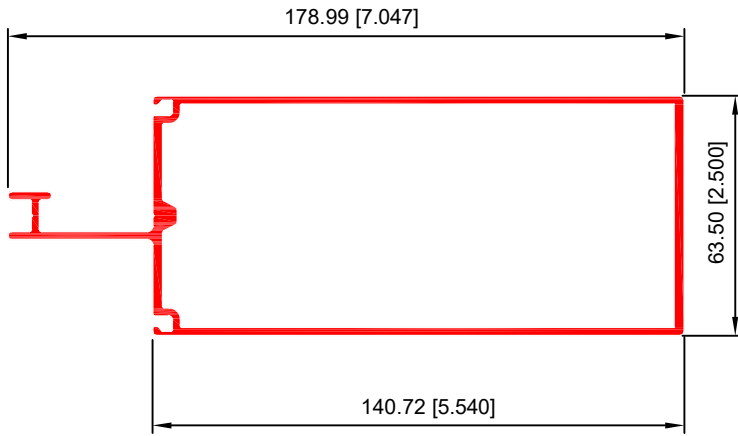

TAPA PARASOL
40042

PERFIL PARA VIDRIO DOBLE
40056