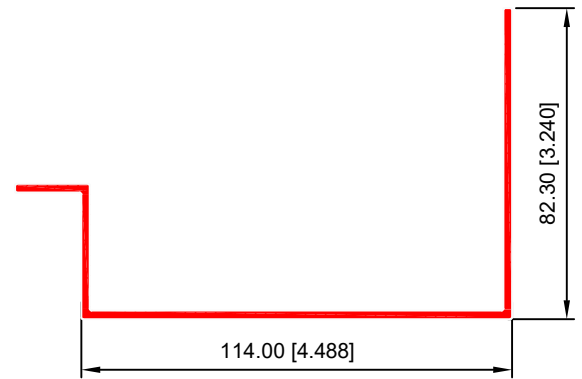

40534-SERVILLETERO BORDE LOSA ALTO

TAPA INTERIOR - EXTERIOR
40535

BASICO ABIERTO CEJA DV DE 3"
40536

BÁSICO MACHO
40014

BÁSICO HEMBRA
40015

BÁSICO HEMBRA CON VENAS PARA PIJAS
40016

BÁSICO MACHO CON VENAS PARA PIJAS
40017

BÁSICO ABIERTO CON VENAS PARA PIJAS
40019

BÁSICO VERTICAL MACHO 5''
40021

SOPORTE
40023

BASICO VERTICAL HEMBRA
40024

BASICO VERTICAL MACHO
40025

BÁSICO HORIZONTAL MACHO CUBRE LOSA
40026

BÁSICO HORIZONTAL CON VENAS
40027