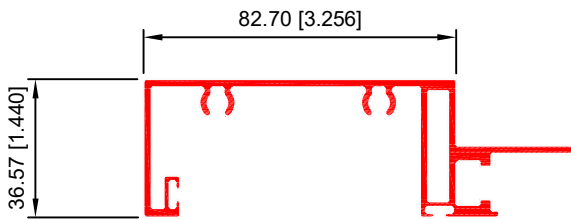

TAPA LARGA
40105

PERFIL PARA VIDRIO DOBLE
40106

BASICO 2 3/4 X 2 1/1
40107

BÁSICO HEMBRA VERTICAL
40117

BÁSICO MACHO VERTICAL
40118

BÁSICO HEMBRA HORIZONTAL
40119

BÁSICO MACHO HORIZONTAL
40120

TAPA BASICO
40123

BASICO
40124

BÁSICO CERRADO HORIZONTAL
40126

MULLION DE 3"
40127

TAPA EXTERIOR DE 3"
40128

BASICO ATORNILLABLE INTEGRAL
40136

BASICO ABIERTO INTEGRAL
40137

MULLION 2.5''
40138

TAPA EXTERIOR 2.5''
40139