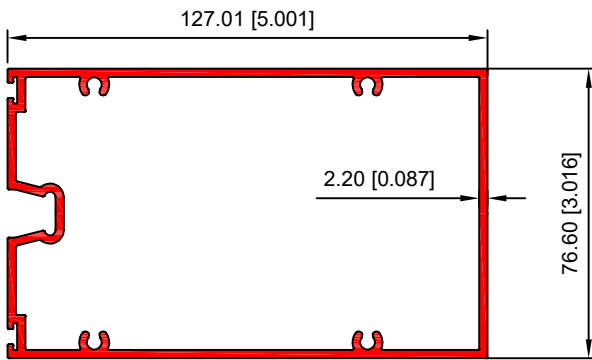

TAPA DE 3''
40484

PARTE LUZ MP
40486

TAPA PARTE LUZ MP
40487

40491-BASICO CERRADO 5"

40519-ZOCLO INTERIOR

40520-TAPA

40524-GRAPA 2.4"

40539-BASICO DE 6X2"