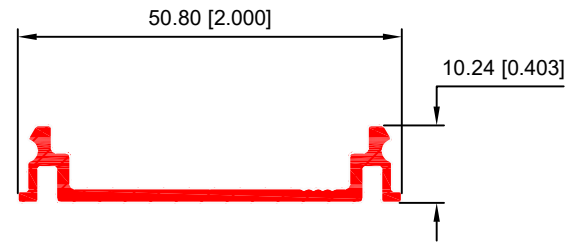

ESQUINERO MACHO DE 8''
40217

ESQUINERO HEMBRA DE 8''
40218

MACHO HORIZONTAL INCLINADO 5''
40285

HEMBRA HORIZONTAL INCLINADO 5''
40286

MULLION
40287

BASICO ATORNILLABLE DE 2X3
40289

TAPA MIC-03 DE 2"
40290

MULLION MIC-04 DE 2"
40291