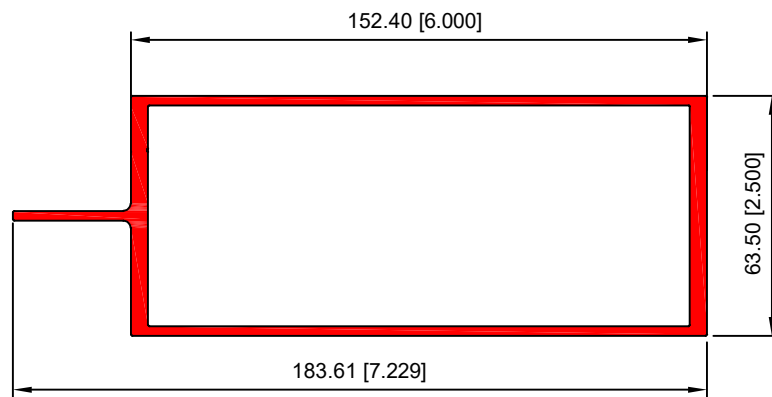

BASICO CERRADO DE 6" DV
40529