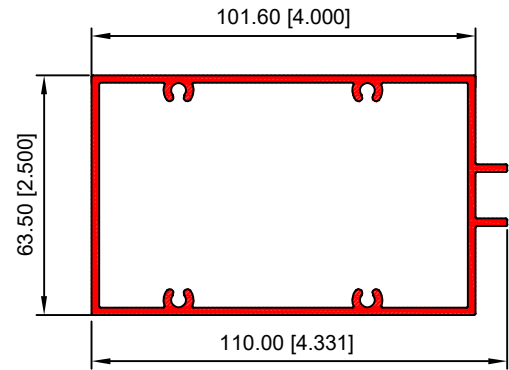

MACHO HORIZONTAL
40049

HEMBRA HORIZONTAL
40050

ADAPTADOR PARA BASICO H.
40051

ANCLA
40052

MACHO VERTICAL
40546

HEMBRA VERTICAL
40547

MACHO HORIZONTAL
40548

HEMBRA HORIZONTAL
40459

BASICO HORIZONTAL
40550

40018-BASICO HORIZONTAL

40559-BASICO DE 4" CON VENAS

**MACHO HORIZONTAL
40083**

**HEMBRA HORIZONTAL
40084**

**REFUERZO HORIZONTAL
40085**

**BASICO HORIZONTAL
40086**

**MACHO VERTICAL
40087**