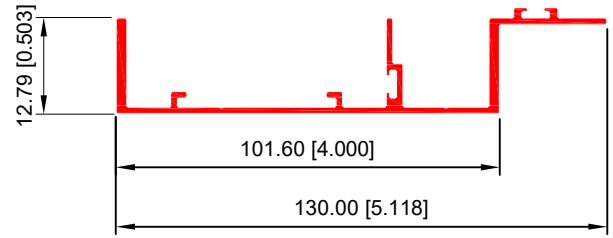

40534-SERVILLETERO BORDE LOSA ALTO

TAPA INTERIOR - EXTERIOR
40535

BASICO ABIERTO CEJA DV DE 3"
40536

BÁSICO MACHO
40014

BÁSICO HEMBRA
40015

BÁSICO HEMBRA CON VENAS PARA PIJAS
40016

BÁSICO MACHO CON VENAS PARA PIJAS
40017

BÁSICO ABIERTO CON VENAS PARA PIJAS
40019

BÁSICO VERTICAL MACHO 5''
40021

SOPORTE
40023

BASICO VERTICAL HEMBRA
40024

BASICO VERTICAL MACHO
40025

BÁSICO HORIZONTAL MACHO CUBRE LOSA
40026

BÁSICO HORIZONTAL CON VENAS
40027