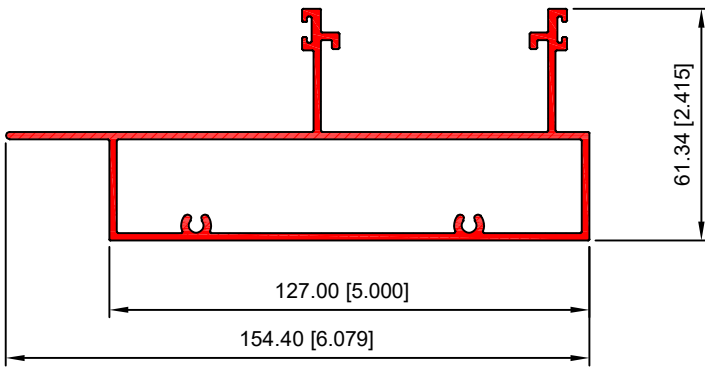

MACHO HORIZONTAL
40049

HEMBRA HORIZONTAL
40050

ADAPTADOR PARA BASICO H.
40051

ANCLA
40052

MACHO VERTICAL
40546

HEMBRA VERTICAL
40547

MACHO HORIZONTAL
40548

HEMBRA HORIZONTAL
40459

BASICO HORIZONTAL
40550

40018-BASICO HORIZONTAL

40559-BASICO DE 4" CON VENAS

**MACHO HORIZONTAL
40083**

**HEMBRA HORIZONTAL
40084**

**REFUERZO HORIZONTAL
40085**

**BASICO HORIZONTAL
40086**

**MACHO VERTICAL
40087**

**HEMBRA VERTICAL
40088**

REFUERZO VERTICAL
40089

HEMBRA HORIZONTAL CON PESTAÑA
40090

ZOCLO
40091

MARCO VENTILA
40092

CONTRA MARCO VENTILA
40093

HEMBRA HORIZONTAL
40067

MACHO HORIZONTAL
40068