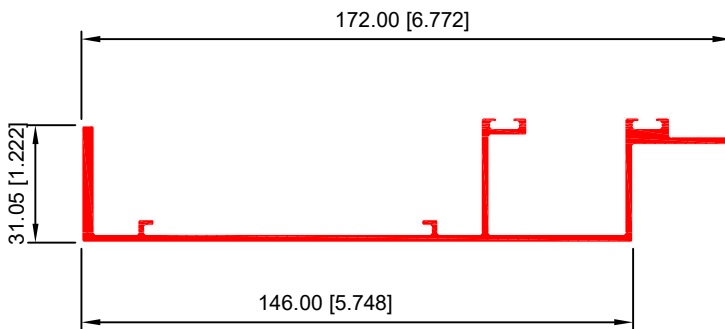

40534-SERVILLETERO BORDE LOSA ALTO

TAPA INTERIOR - EXTERIOR
40535

BASICO ABIERTO CEJA DV DE 3"
40536

BÁSICO MACHO
40014

BÁSICO HEMBRA
40015

BÁSICO HEMBRA CON VENAS PARA PIJAS
40016

BÁSICO MACHO CON VENAS PARA PIJAS
40017

BÁSICO ABIERTO CON VENAS PARA PIJAS
40019

BÁSICO VERTICAL MACHO 5''
40021

SOPORTE
40023

BASICO VERTICAL HEMBRA
40024

BASICO VERTICAL MACHO
40025

BÁSICO HORIZONTAL MACHO CUBRE LOSA
40026

BÁSICO HORIZONTAL CON VENAS
40027