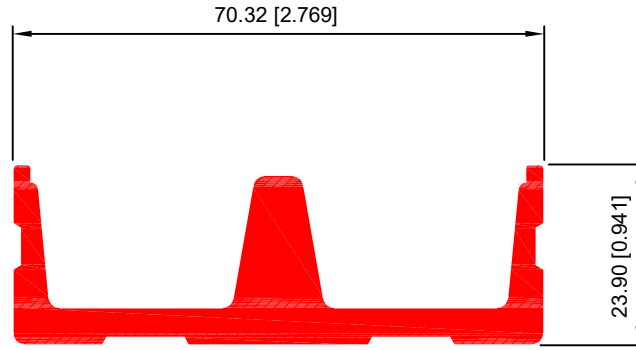

**HEMBRA VERTICAL
40088**

REFUERZO VERTICAL
40089

HEMBRA HORIZONTAL CON PESTAÑA
40090

ZOCLO
40091

MARCO VENTILA
40092

CONTRA MARCO VENTILA
40093

HEMBRA HORIZONTAL
40067

MACHO HORIZONTAL
40068

MACHO VERTICAL
40069

HEMBRA VERTICAL
40070

RFUERZO VERTICAL
40071

BASICO HORIZONTAL
40072

BASICO HORIZONTAL
40230

BASICO VERTICAL
40231

HEMBRA VERTICAL
40232

MACHO VERTICAL
40233

HEMBRA HORIZONTAL
40234

REFUERZO VERTICAL
40235

REFUERZO HORIZONTAL
40236

MACHO HORIZONTAL
40238

ADAPTADOR P/ MACHO HORIZONTAL
40239

BÁSICO HEMBRA 7.5"
40179

MACHO VERTICAL
40180

MACHO HORIZONTAL
40195