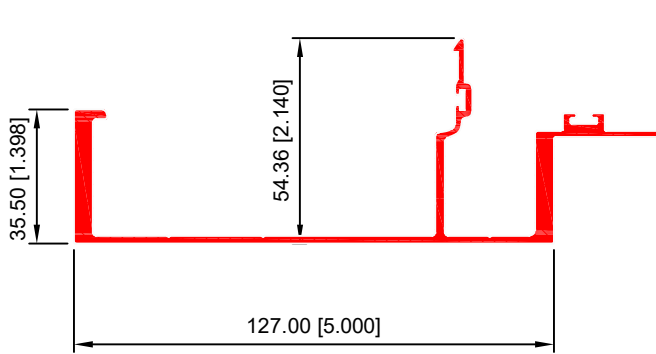

BÁSICO ABIERTO CON VENAS PARA PIJAS
40019

BÁSICO VERTICAL MACHO 5''
40021

SOPORTE
40023

BASICO VERTICAL HEMBRA
40024

BASICO VERTICAL MACHO
40025

BÁSICO HORIZONTAL MACHO CUBRE LOSA
40026

BÁSICO HORIZONTAL CON VENAS
40027