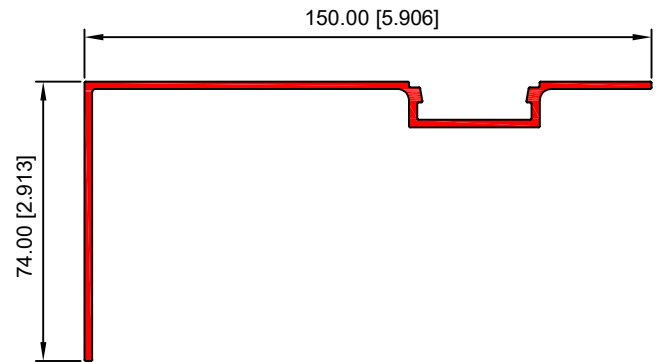

TAPA DE 3''
40484

PARTE LUZ MP
40486

TAPA PARTE LUZ MP
40487

40491-BASICO CERRADO 5"

40519-ZOCLO INTERIOR

40520-TAPA

40524-GRAPA 2.4"

40539-BASICO DE 6X2"