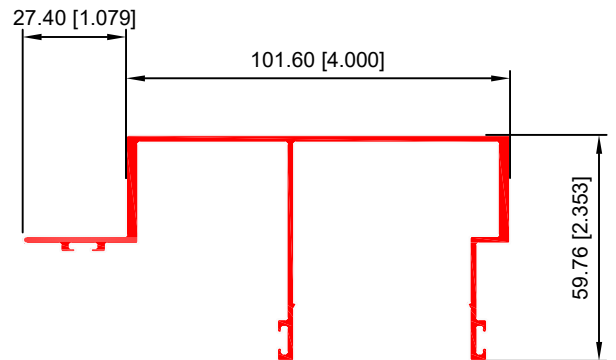

ENVESTA

EXTRUSION ALUMINIO

LINEA ARQUITECTONICA

40044
REFUERZO HORIZONTAL

REFUERZO VERTICAL
40045

BASICO HORIZONTAL
40046

MACHO VERTICAL
40047

HEMBRA VERTICAL
40048