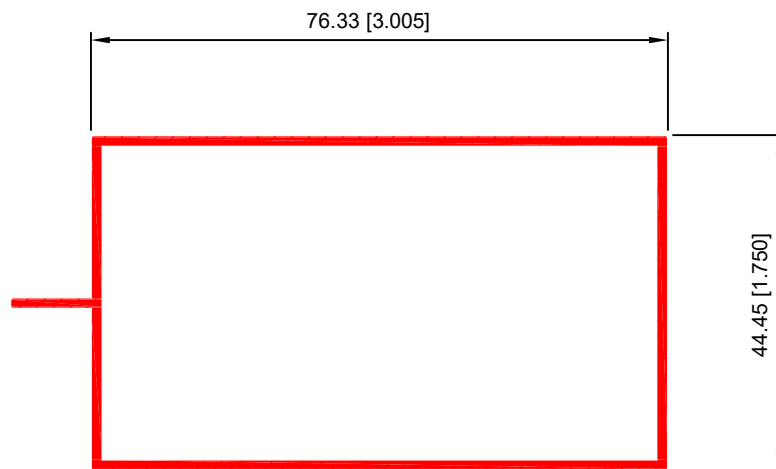

TAPA CORTA
40146

PARASOL 1
40148

PARASOL 2
40149

PARTE LUZ
40151

BASICO ABIERTO
40178

PARTE LUZ 8''
40188

MULLION 2.5''
40189

BASICO CERRADO DE 3''
40210