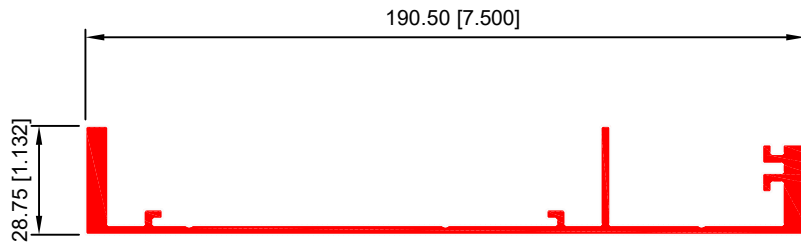

HEMBRA HORIZONTAL
40234

REFUERZO VERTICAL
40235

REFUERZO HORIZONTAL
40236

MACHO HORIZONTAL
40238

ADAPTADOR P/ MACHO HORIZONTAL
40239

BÁSICO HEMBRA 7.5"
40179

MACHO VERTICAL
40180

MACHO HORIZONTAL
40195

HEMбра HORIZONTAL
40196

REFUERZO VERTICAL
40181

ADAPTADOR
40182

REFUERZO HORIZONTAL
40183

ANCLA
40185

MACHO VERTICAL 6" CON CUERDA
40267

MACHO VERTICAL 4" CON CUERDA
40268

HEMBRA HORIZONTAL 4" CON CUERDA
40269