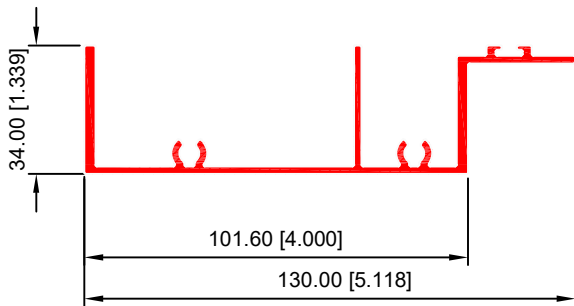

40534-SERVILLETERO BORDE LOSA ALTO

TAPA INTERIOR - EXTERIOR
40535

BASICO ABIERTO CEJA DV DE 3"
40536

BÁSICO MACHO
40014

BÁSICO HEMBRA
40015

BÁSICO HEMBRA CON VENAS PARA PIJAS
40016

BÁSICO MACHO CON VENAS PARA PIJAS
40017

BÁSICO ABIERTO CON VENAS PARA PIJAS
40019

BÁSICO VERTICAL MACHO 5''
40021

SOPORTE
40023

BASICO VERTICAL HEMBRA
40024

BASICO VERTICAL MACHO
40025

BÁSICO HORIZONTAL MACHO CUBRE LOSA
40026

BÁSICO HORIZONTAL CON VENAS
40027